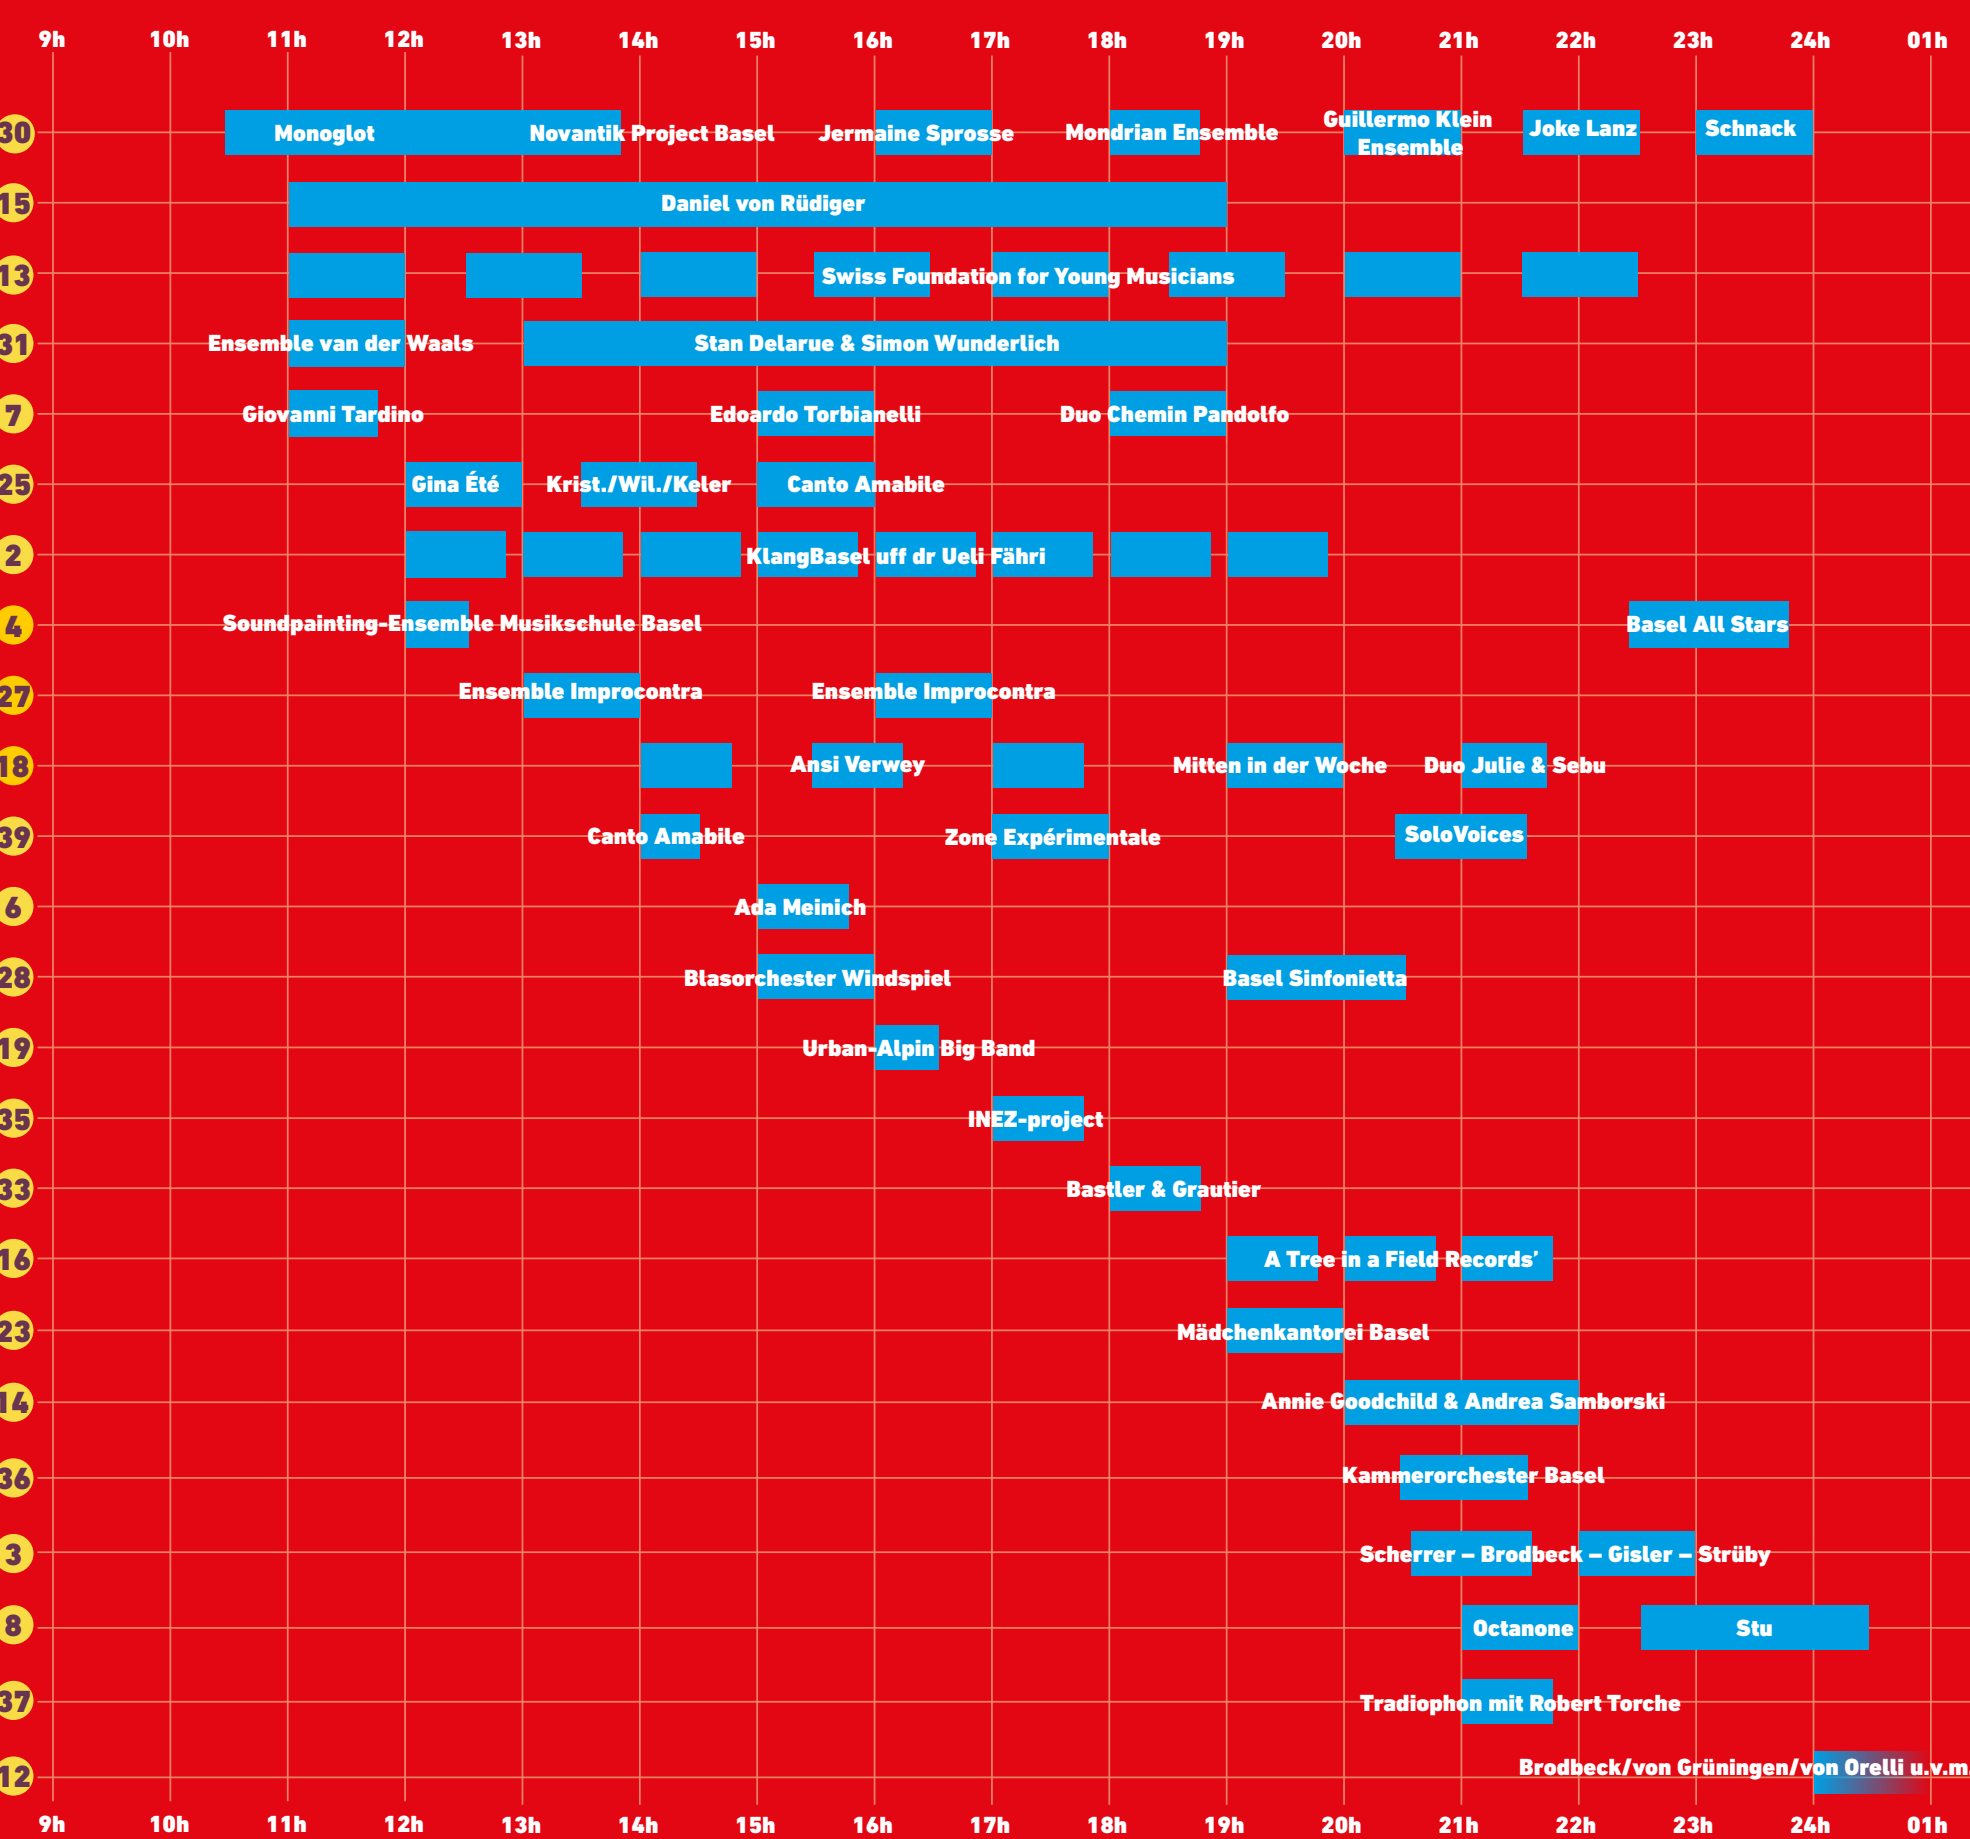

ZEITPLAN FREITAG

ZEITPLAN SAMSTAG

ZEITPLAN SONNTAG

* 30A: Jazzcampus «Saal», «Club», «Performance»
 30B: Jazzcampus, Utengasse 15

- 1 **Jugendzentrum Dreirosen**
Unterer Rheinweg 168
- 2 **St. Johann Fähre «Ueli»**
Dreirosenbrücke
- 3 **Theobald Baerwart Sekundarschule**
Eingang Unterer Rheinweg
- 4 **Union**
Klybeckstrasse 95
- 5 **Hammerallee**
Zwischen Efringerstrasse und Hammerstrasse, parallel zu Oetlingerstrasse und Bläsiring
- 6 **Privatwohnung**
Kandererstrasse 31
- 7 **BauArt Basel**
Claragraben 160
- 8 **Sääli**
Hammerstrasse 108
- 9 **Dandelion**
Sperrstrasse 100
- 10 **Kasernenareal**
Höhe Junges Theater Basel
- 11 **Spielerstrich**
Klybeckstrasse 1b
- 12 **Kaserne Basel**
Klybeckstrasse 1b
- 13 **Turnhalle Klingental**
Kasernenstrasse 25

- 14 **Obst & Gemüse**
Kasernenstrasse 32
- 15 **Ausstellungsraum Klingental**
Kasernenstrasse 23
- 16 **Glubos**
Rappoltshof 12
- 17 **Claramatte**
- 18 **Clara-Brocki**
Claramattweg 16
- 19 **Messeplatz**
Messe Basel
- 20 **Event Halle Basel**
Messe Basel
- 21 **Parkhaus**
Messe Basel
- 22 **Gare du Nord**
Schwarzwaldallee 200
- 23 **Clarakirche**
Claraplatz
- 24 **BVB Tram-Haltestelle Claraplatz**
- 25 **Manor**
Greifengasse 22
- 26 **Merian-Saal, Café Spitz**
Rheingasse 2
- 27 **Unter der Mittleren Rheinbrücke**
Oberer Rheinweg

- 28 **Volkshaus**
Rebgasse 12-14
- 29 **Alterszentrum Zum Lamm**
Rebgasse 16
- 30 **Jazzcampus**
Utengasse 15
- 31 **Stiftung Habitat**
Eingang Utengasse 32
- 32 **Lindenberg**
Innenhof
- 33 **Privatwohnung**
Rebgasse 40
- 34 **Privatwohnung**
Rebgasse 44
- 35 **Privatwohnung**
Reverenzgässlein 2
- 36 **Theodorskirche**
Theodorskirchplatz
- 37 **Waisenhauskirche**
Theodorskirchplatz 7
- 38 **Rheinufer Wettsteinbrücke**
Oberer Rheinweg
- 39 **Brückenpfeiler Wettsteinbrücke**
Oberer Rheinweg
- 40 **Unterführung am Bad, Bahnhof**
Ecke Wettsteinallee/Schwarzwaldallee
- 41 **Basler Münster**
Münsterplatz