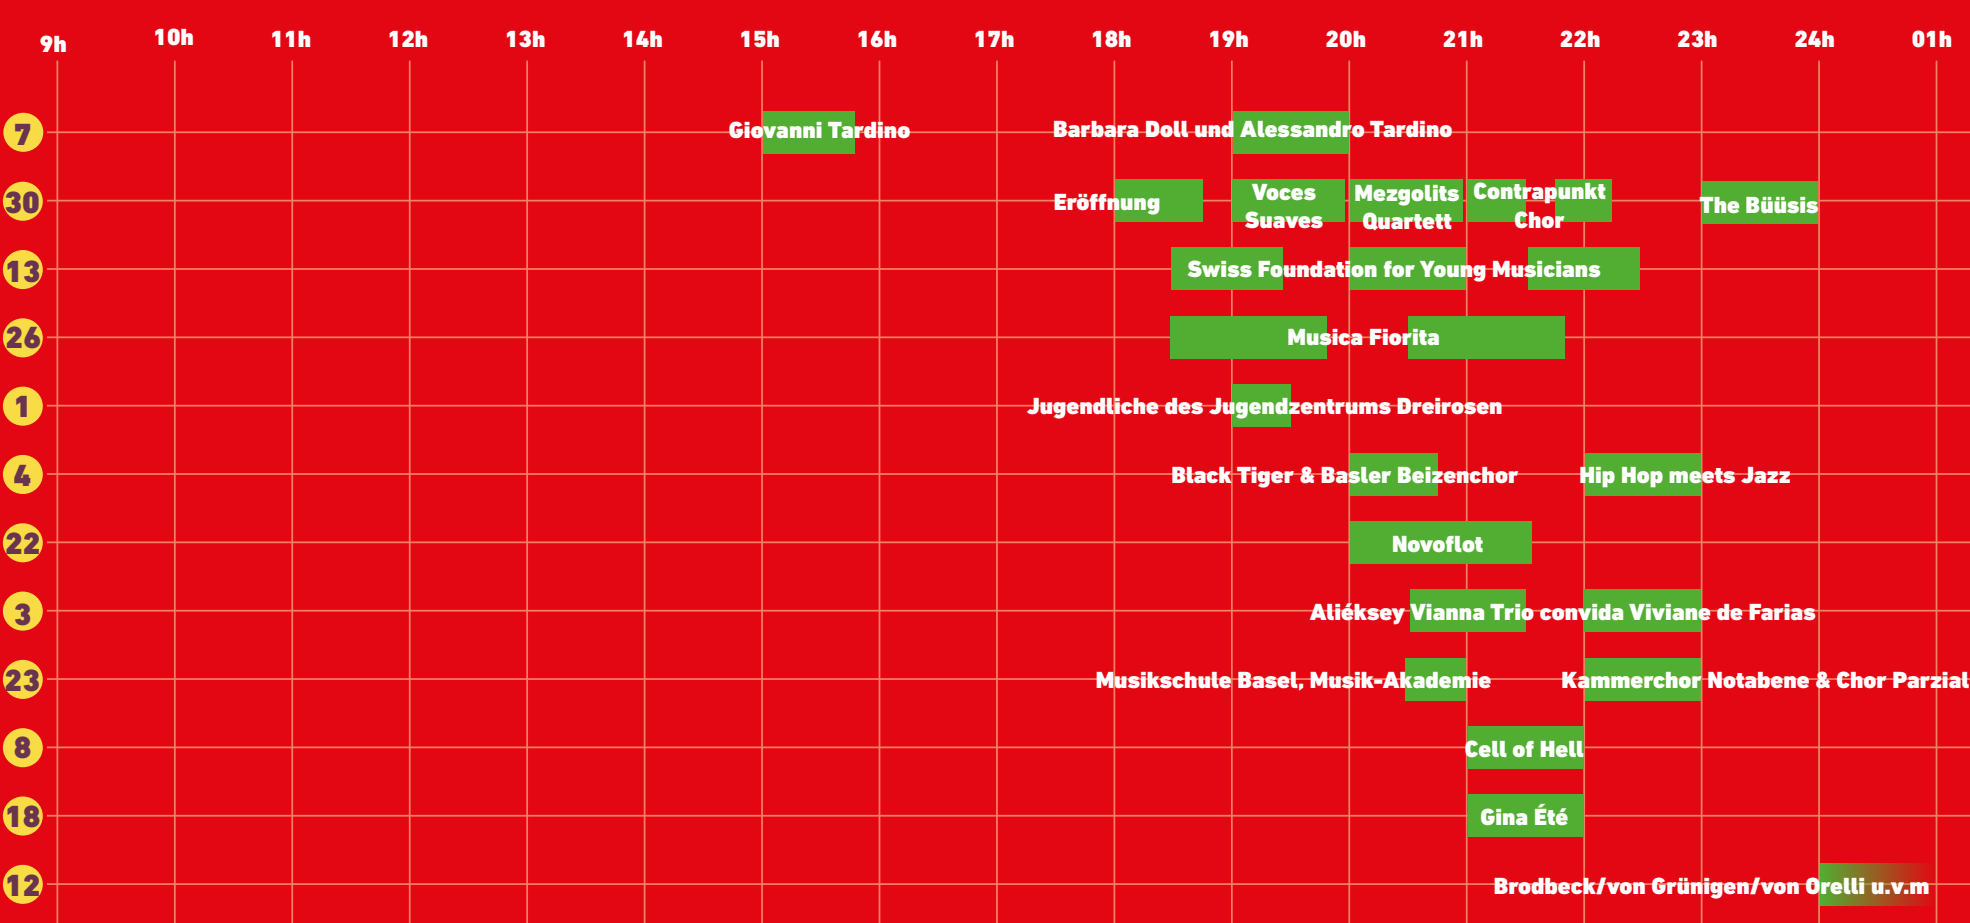

ZEITPLAN FREITAG

ZEITPLAN SAMSTAG

ZEITPLAN SONNTAG

* 30A: Jazzcampus «Saal», «Club», «Performance»
 30B: Jazzcampus, Utengasse 15

- 1 **Jugendzentrum Dreirosen**
Unterer Rheinweg 168
- 2 **St. Johann Fähre «Ueli»**
Dreirosenbrücke
- 3 **Theobald Baerwart Sekundarschule**
Eingang Unterer Rheinweg
- 4 **Union**
Klybeckstrasse 95
- 5 **Hammerallee**
Zwischen Efringerstrasse und Hammerstrasse, parallel zu Oetlingerstrasse und Bläsiring
- 6 **Privatwohnung**
Kandererstrasse 31
- 7 **BauArt Basel**
Claragraben 160
- 8 **Sääli**
Hammerstrasse 108
- 9 **Dandelion**
Sperrstrasse 100
- 10 **Kasernenareal**
Höhe Junges Theater Basel
- 11 **Spielerstrich**
Klybeckstrasse 1b
- 12 **Kaserne Basel**
Klybeckstrasse 1b
- 13 **Turnhalle Klingental**
Kasernenstrasse 25

- 14 **Obst & Gemüse**
Kasernenstrasse 32
- 15 **Ausstellungsraum Klingental**
Kasernenstrasse 23
- 16 **Glubos**
Rappoltshof 12
- 17 **Claramatte**
- 18 **Clara-Brocki**
Claramattweg 16
- 19 **Messeplatz**
Messe Basel
- 20 **Event Halle Basel**
Messe Basel
- 21 **Parkhaus**
Messe Basel
- 22 **Gare du Nord**
Schwarzwaldallee 200
- 23 **Clarakirche**
Claraplatz
- 24 **BVB Tram-Haltestelle Claraplatz**
- 25 **Manor**
Greifengasse 22
- 26 **Merian-Saal, Café Spitz**
Rheingasse 2
- 27 **Unter der Mittleren Rheinbrücke**
Oberer Rheinweg

- 28 **Volkshaus**
Rebgasse 12-14
- 29 **Alterszentrum Zum Lamm**
Rebgasse 16
- 30 **Jazzcampus**
Utengasse 15
- 31 **Stiftung Habitat**
Eingang Utengasse 32
- 32 **Lindenberg**
Innenhof
- 33 **Privatwohnung**
Rebgasse 40
- 34 **Privatwohnung**
Rebgasse 44
- 35 **Privatwohnung**
Reverenzgässlein 2
- 36 **Theodorskirche**
Theodorskirchplatz
- 37 **Waisenhauskirche**
Theodorskirchplatz 7
- 38 **Rheinufer Wettsteinbrücke**
Oberer Rheinweg
- 39 **Brückenpfeiler Wettsteinbrücke**
Oberer Rheinweg
- 40 **Unterführung am Bad, Bahnhof**
Ecke Wettsteinallee/Schwarzwaldallee
- 41 **Basler Münster**
Münsterplatz