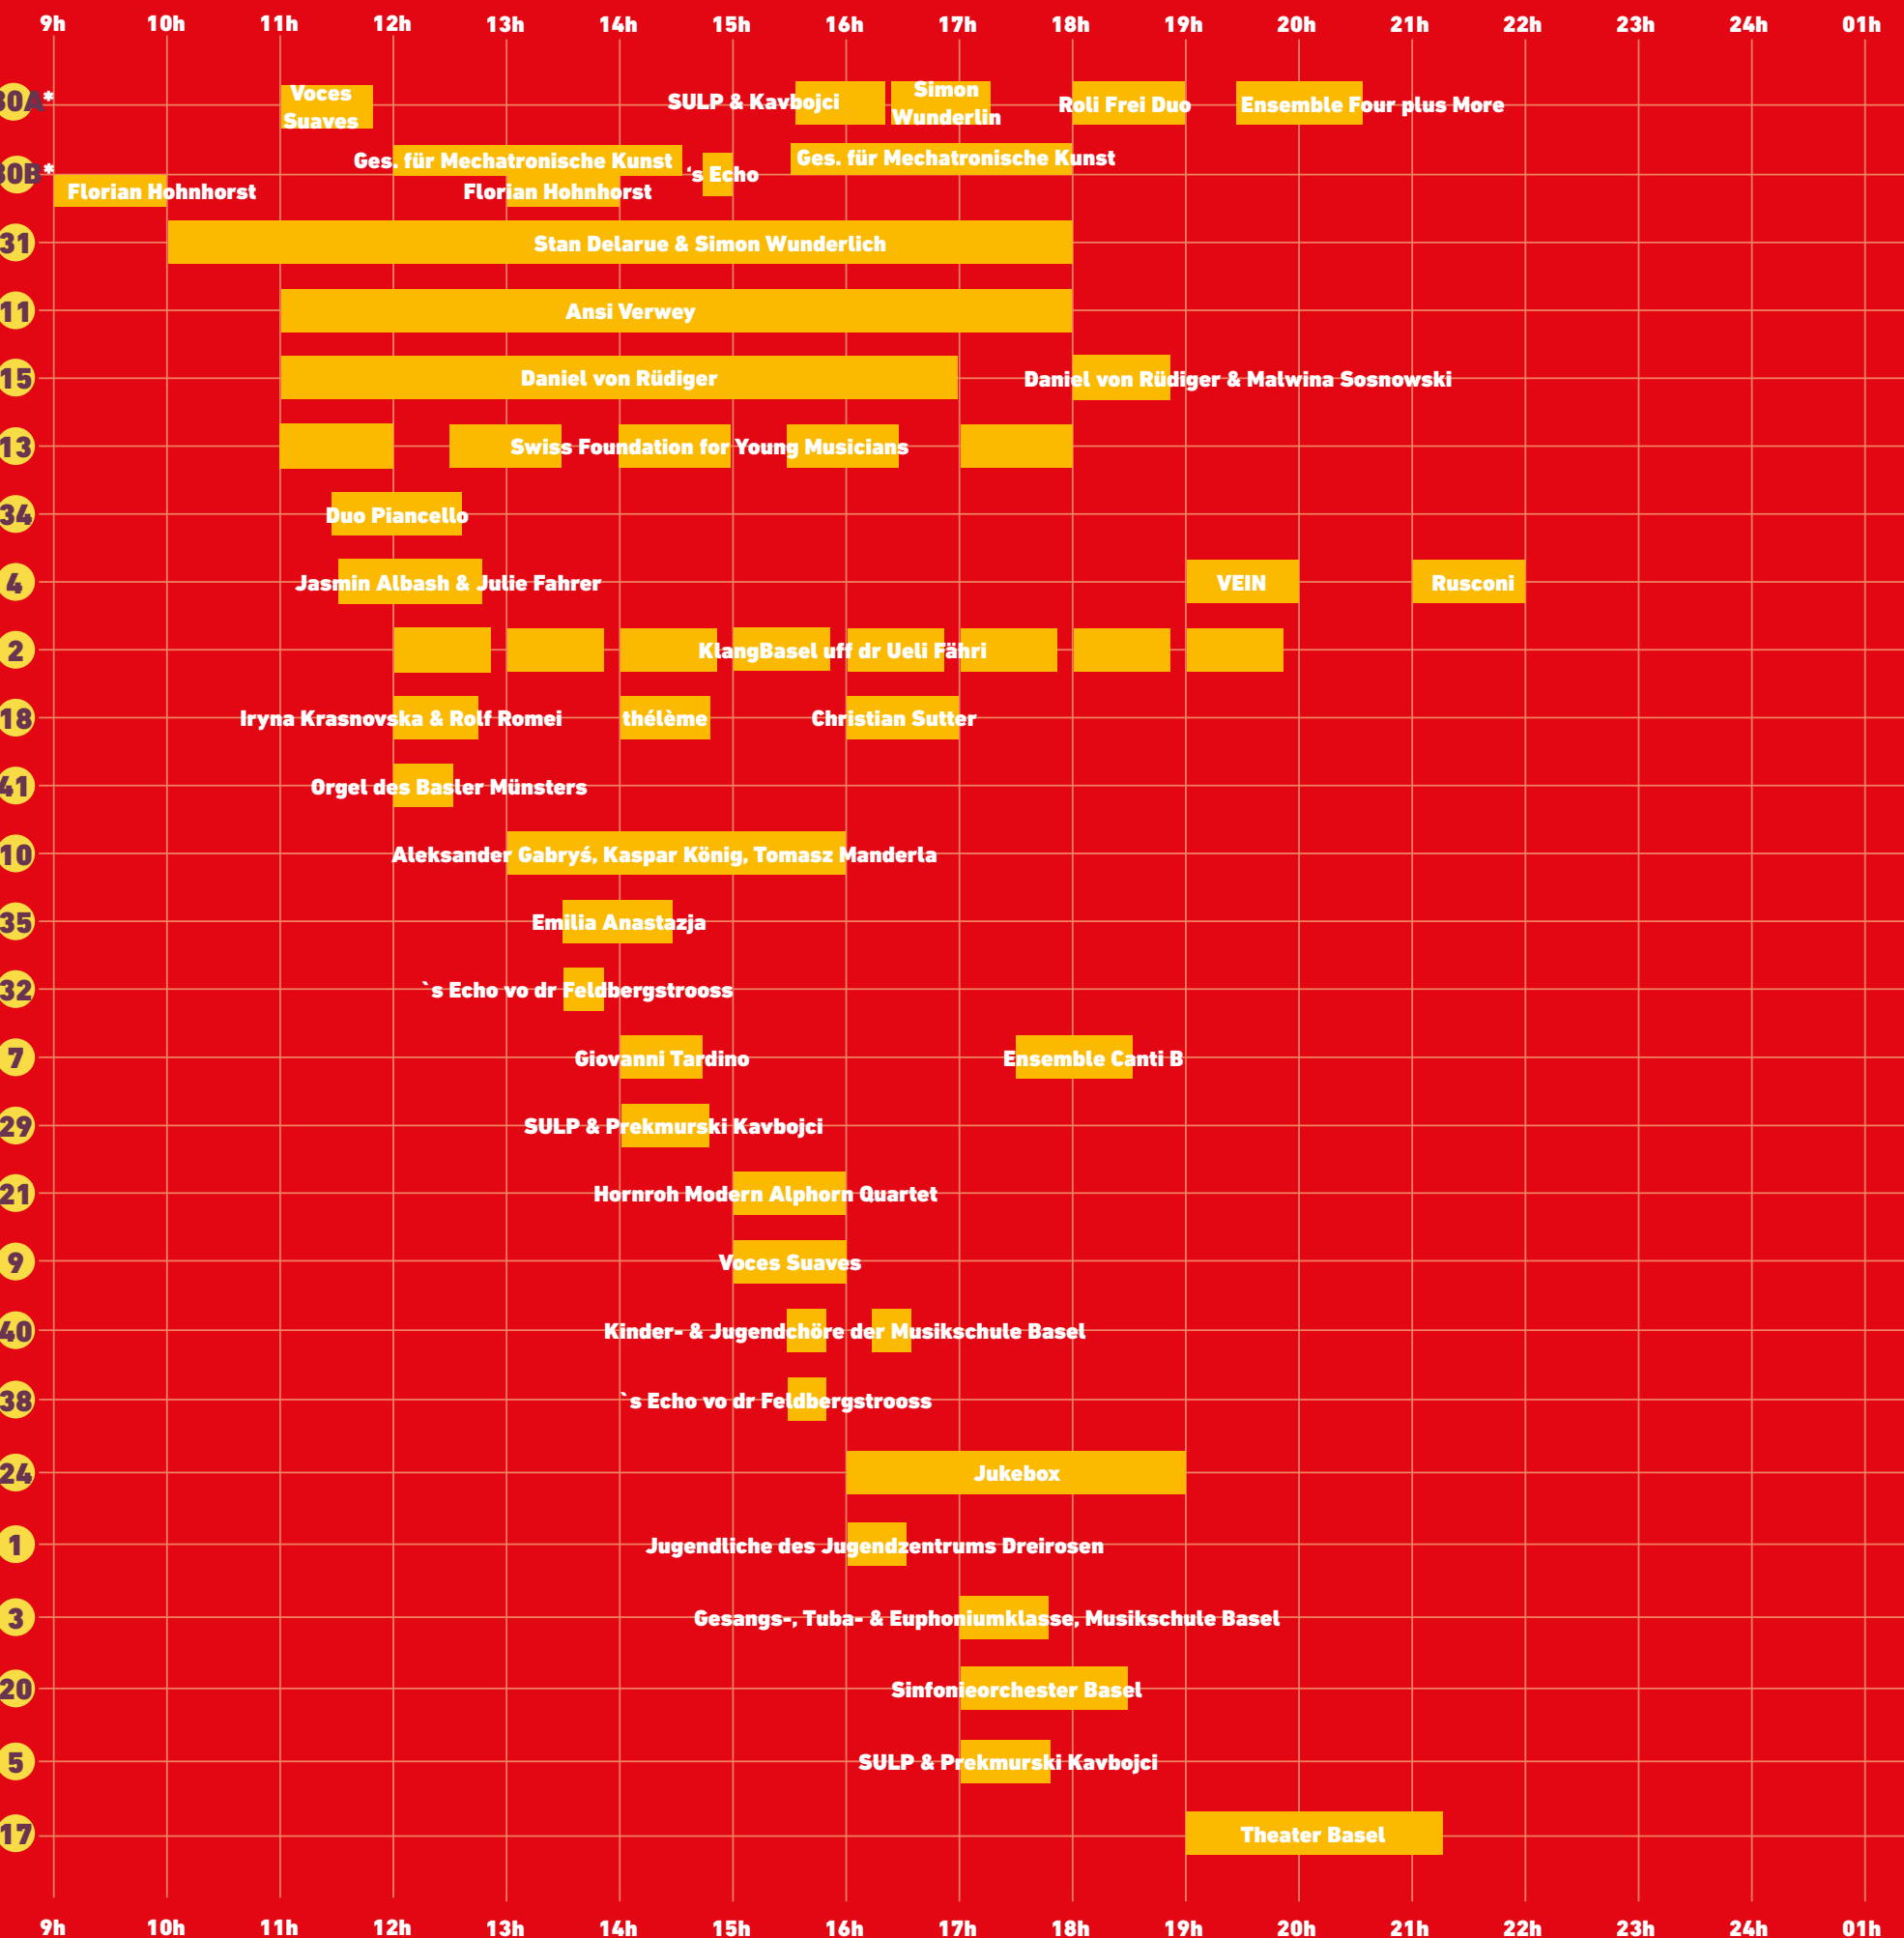

ZEITPLAN FREITAG

ZEITPLAN SAMSTAG

ZEITPLAN SONNTAG

* 30A: Jazzcampus «Saal», «Club», «Performance»
 30B: Jazzcampus, Utengasse 15

- 1 **Jugendzentrum Dreirosen**
Unterer Rheinweg 168
- 2 **St. Johann Fähre «Ueli»**
Dreirosenbrücke
- 3 **Theobald Baerwart Sekundarschule**
Eingang Unterer Rheinweg
- 4 **Union**
Klybeckstrasse 95
- 5 **Hammerallee**
Zwischen Efringerstrasse und Hammerstrasse, parallel zu Oetlingerstrasse und Bläsiring
- 6 **Privatwohnung**
Kandererstrasse 31
- 7 **BauArt Basel**
Claragraben 160
- 8 **Sääli**
Hammerstrasse 108
- 9 **Dandelion**
Sperrstrasse 100
- 10 **Kasernenareal**
Höhe Junges Theater Basel
- 11 **Spielerstrich**
Klybeckstrasse 1b
- 12 **Kaserne Basel**
Klybeckstrasse 1b
- 13 **Turnhalle Klingental**
Kasernenstrasse 25

- 14 **Obst & Gemüse**
Kasernenstrasse 32
- 15 **Ausstellungsraum Klingental**
Kasernenstrasse 23
- 16 **Glubos**
Rappoltshof 12
- 17 **Claramatte**
- 18 **Clara-Brocki**
Claramattweg 16
- 19 **Messeplatz**
Messe Basel
- 20 **Event Halle Basel**
Messe Basel
- 21 **Parkhaus**
Messe Basel
- 22 **Gare du Nord**
Schwarzwaldallee 200
- 23 **Clarakirche**
Claraplatz
- 24 **BVB Tram-Haltestelle Claraplatz**
- 25 **Manor**
Greifengasse 22
- 26 **Merian-Saal, Café Spitz**
Rheingasse 2
- 27 **Unter der Mittleren Rheinbrücke**
Oberer Rheinweg

- 28 **Volkshaus**
Rebgasse 12-14
- 29 **Alterszentrum Zum Lamm**
Rebgasse 16
- 30 **Jazzcampus**
Utengasse 15
- 31 **Stiftung Habitat**
Eingang Utengasse 32
- 32 **Lindenberg**
Innenhof
- 33 **Privatwohnung**
Rebgasse 40
- 34 **Privatwohnung**
Rebgasse 44
- 35 **Privatwohnung**
Reverenzgässlein 2
- 36 **Theodorskirche**
Theodorskirchplatz
- 37 **Waisenhauskirche**
Theodorskirchplatz 7
- 38 **Rheinufer Wettsteinbrücke**
Oberer Rheinweg
- 39 **Brückenpfeiler Wettsteinbrücke**
Oberer Rheinweg
- 40 **Unterführung am Bad, Bahnhof**
Ecke Wettsteinallee/Schwarzwaldallee
- 41 **Basler Münster**
Münsterplatz