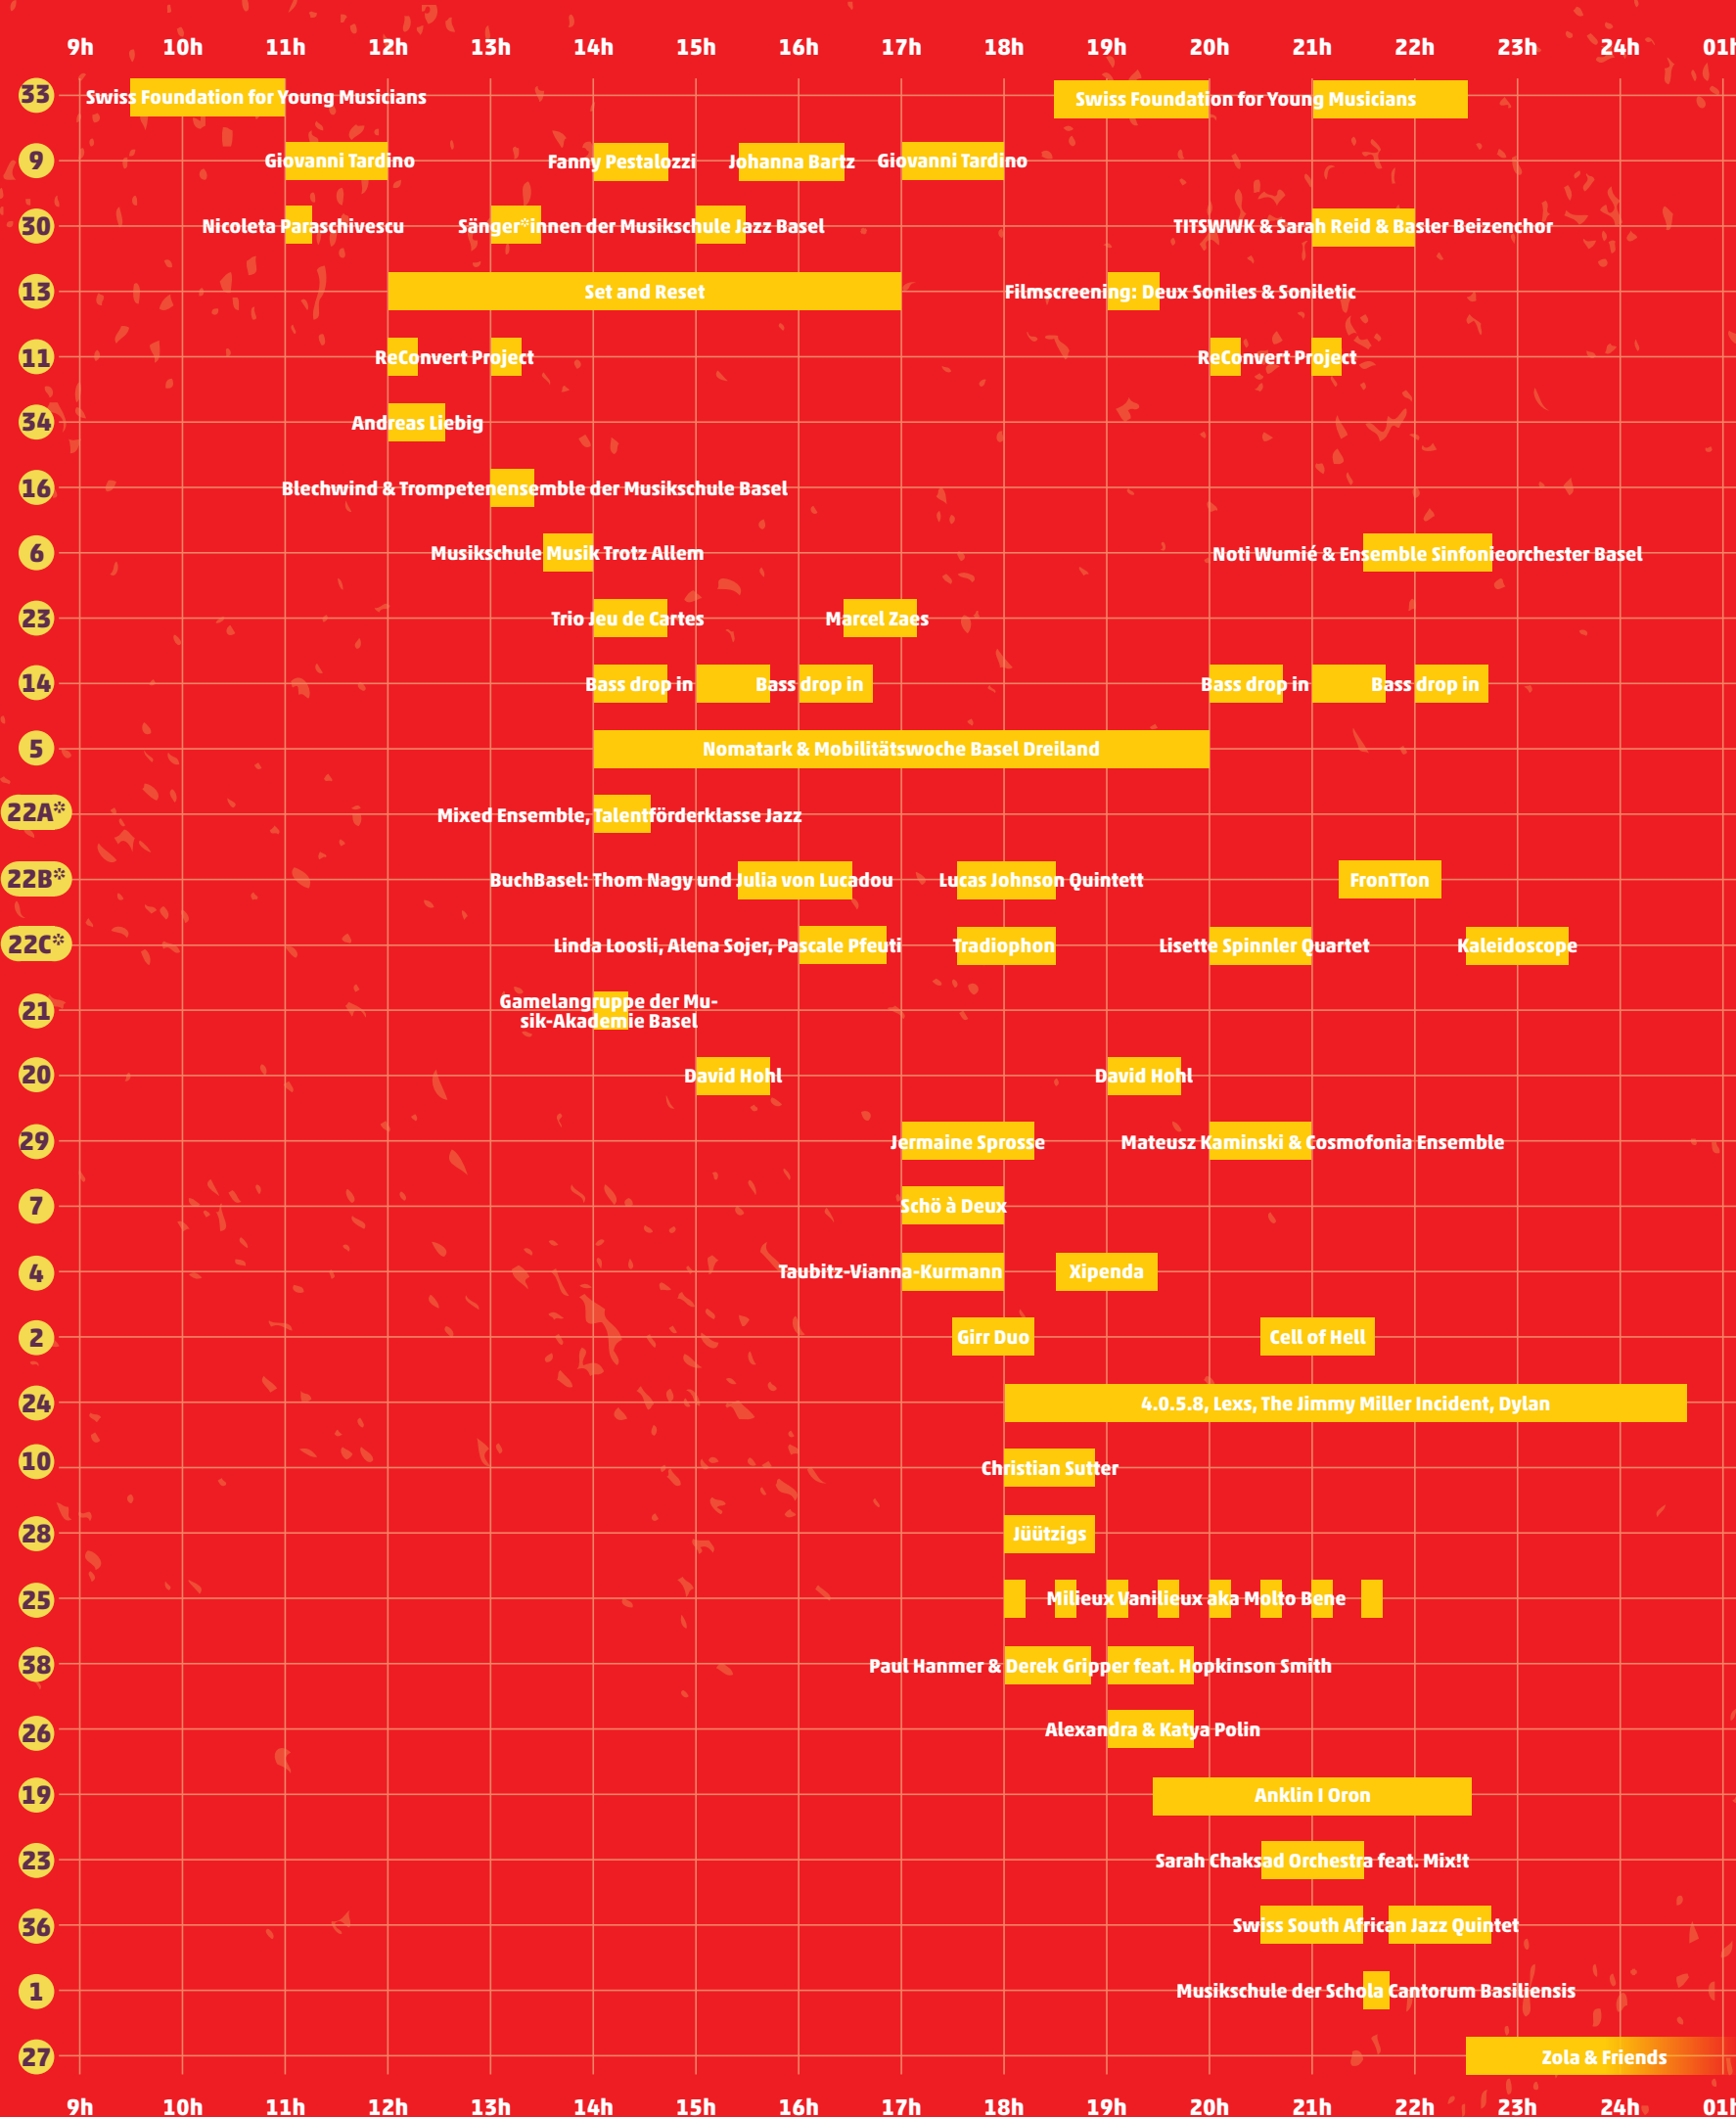

## ZEITPLAN DONNERSTAG

## ZEITPLAN FREITAG

° 22A: Jazzcampus Saal  
 ° 22B: Jazzcampus Club  
 ° 22C: Jazzcampus Performance

## ZEITPLAN SAMSTAG