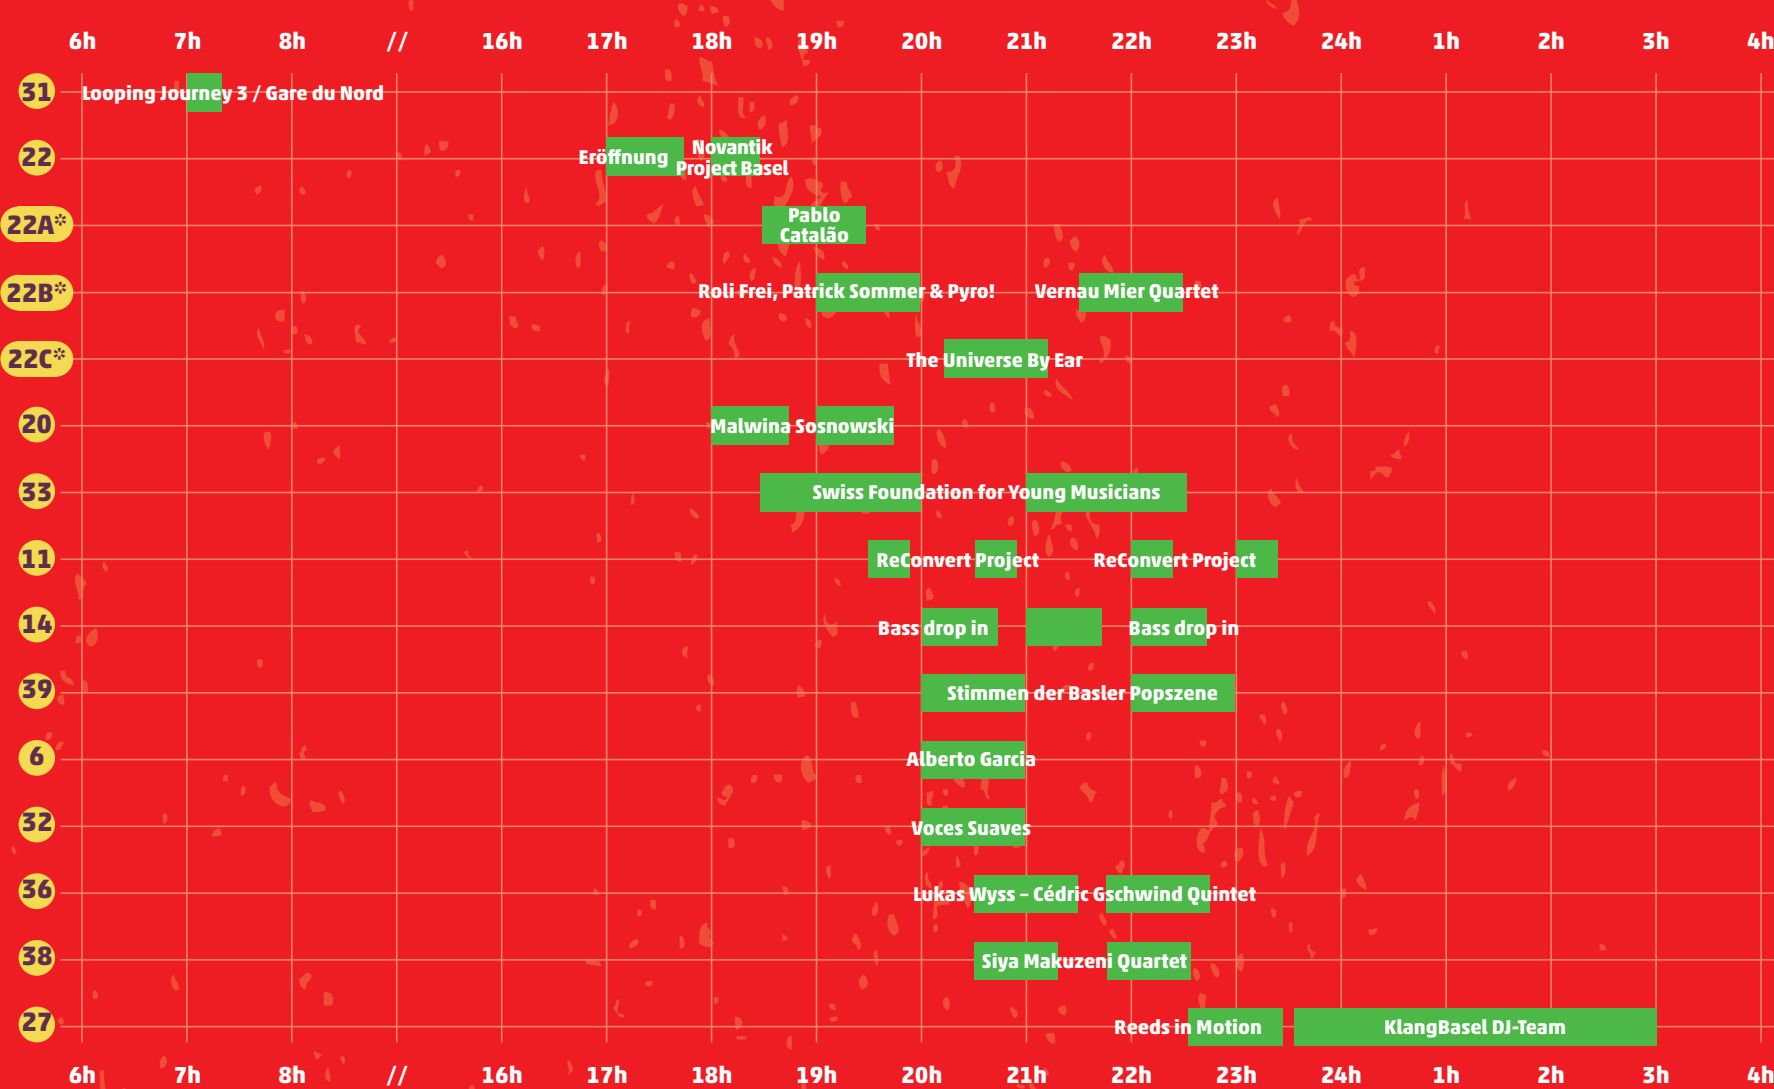

## ZEITPLAN DONNERSTAG

## ZEITPLAN FREITAG

° 22A: Jazzcampus Saal  
 ° 22B: Jazzcampus Club  
 ° 22C: Jazzcampus Performance

## ZEITPLAN SAMSTAG